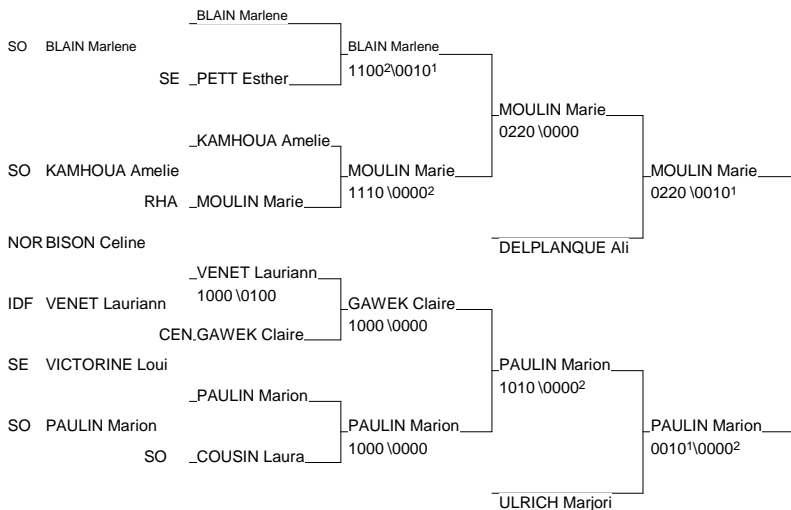

Championnat de France Universitaires

Maison du Judo - TOULOUSE 24/03/2010-24/03/2010

Cat. -78

Nb. Judokas : 24