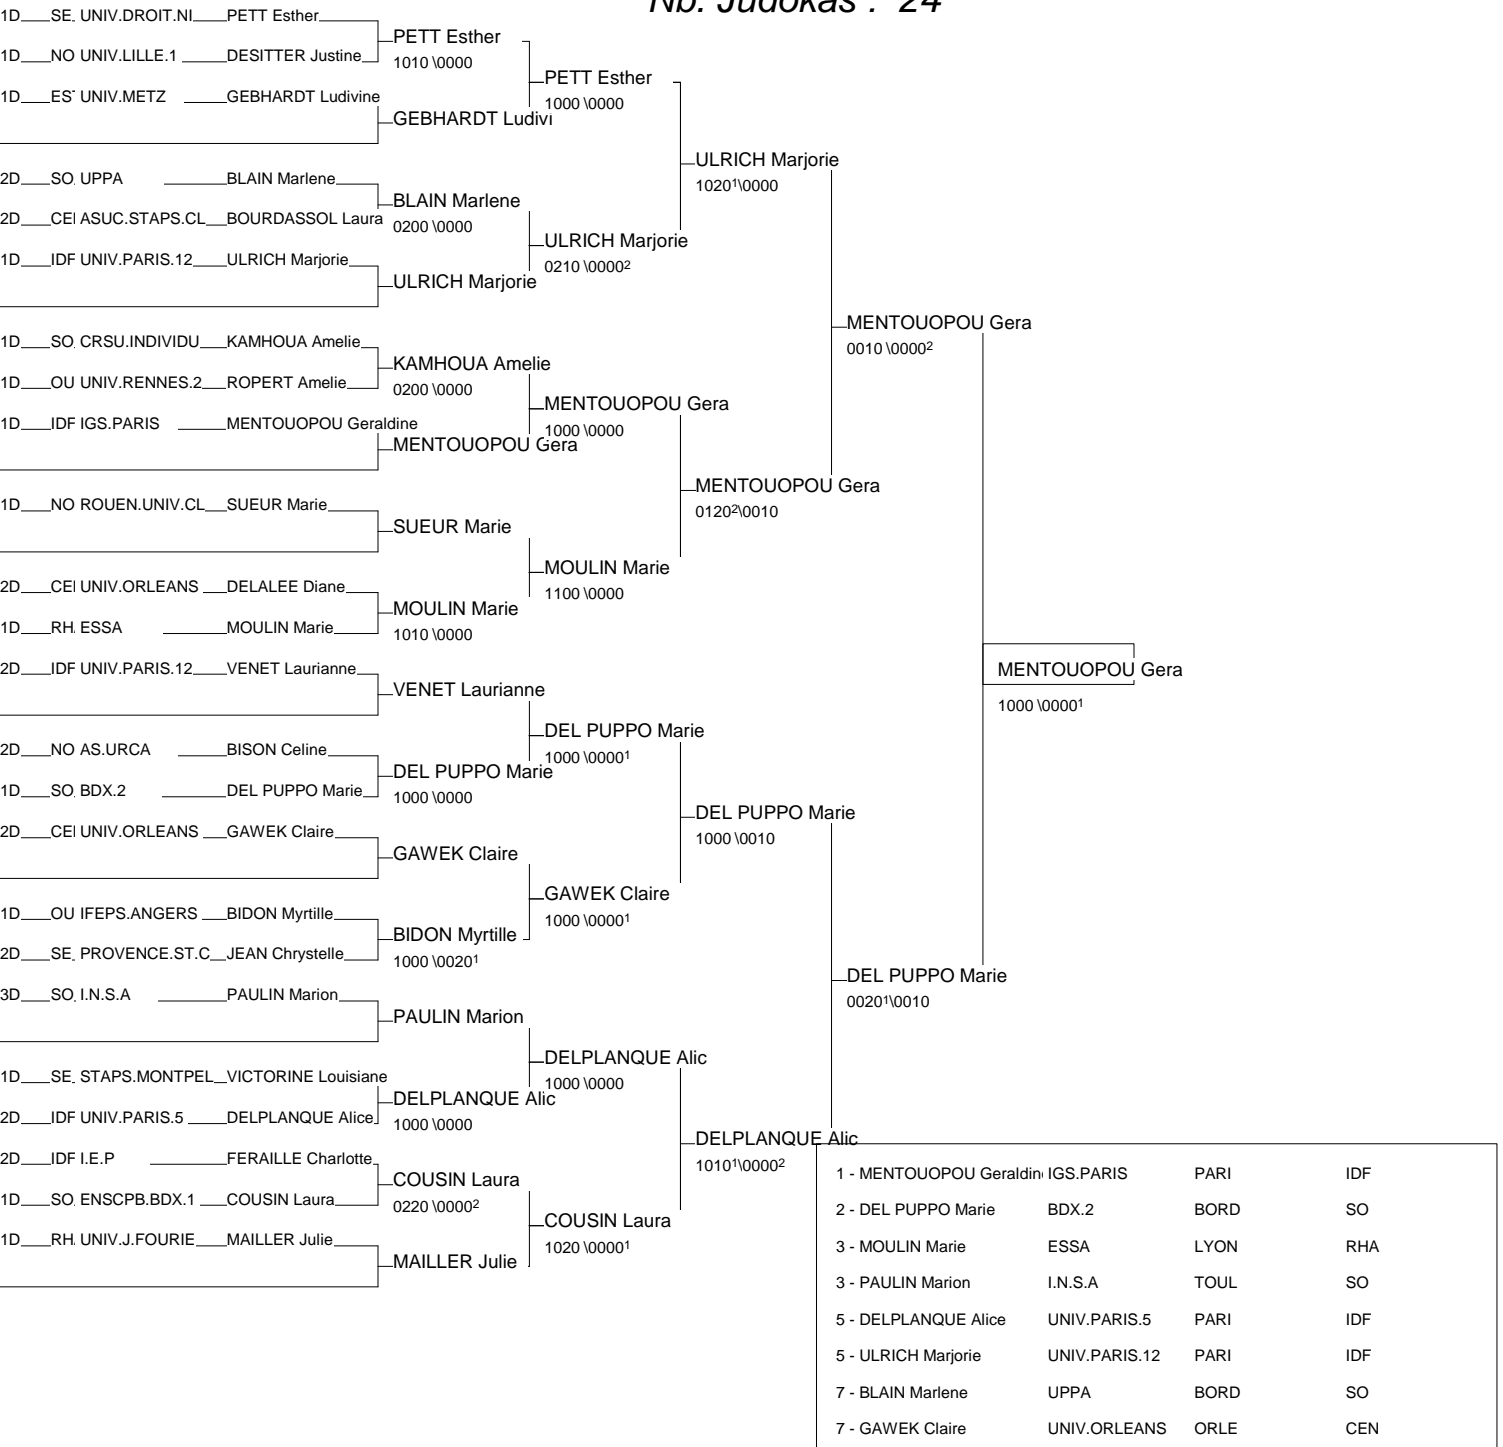

Championnat de France Universitaires

Maison du Judo - TOULOUSE 24/03/2010-24/03/2010

Cat. -78

Nb. Judokas : 24