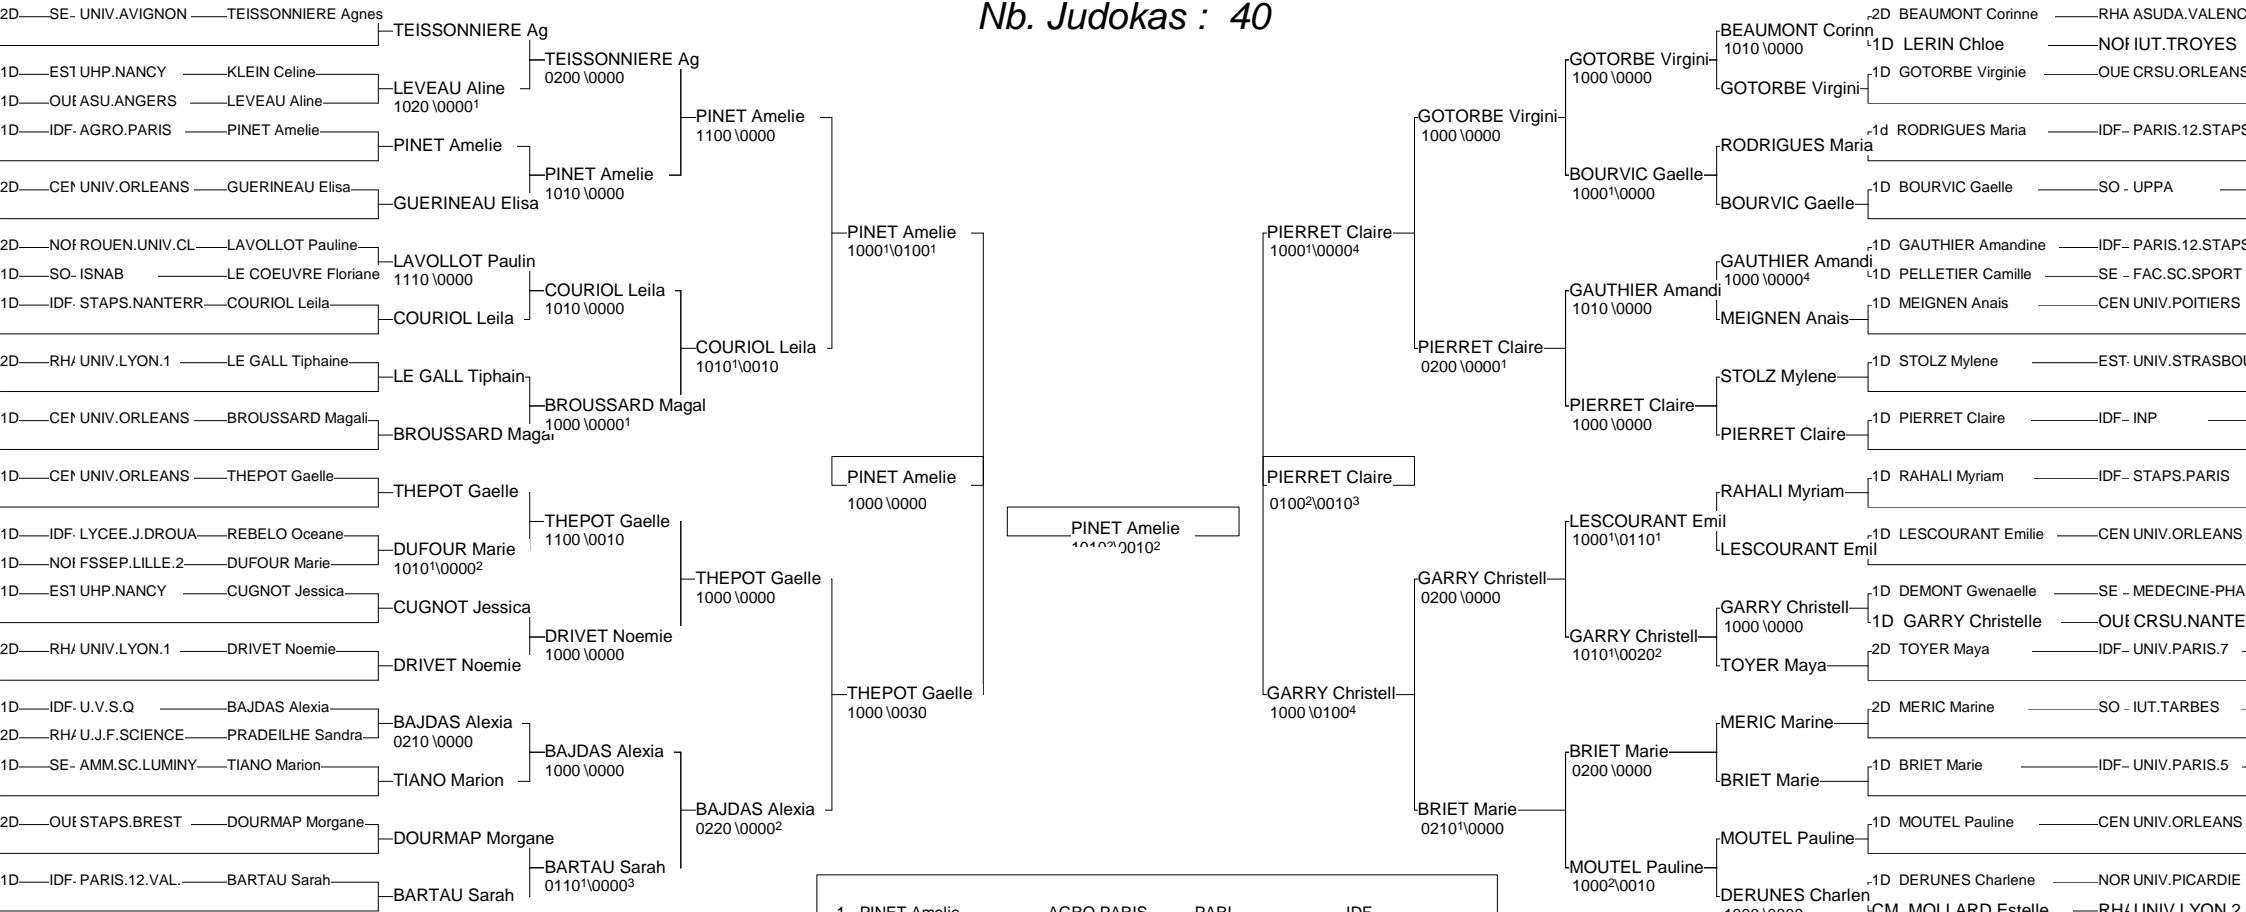

Championnat de France Universitaires

Maison du Judo - TOULOUSE 24/03/2010-24/03/2010

Cat. -70

Nb. Judokas : 40