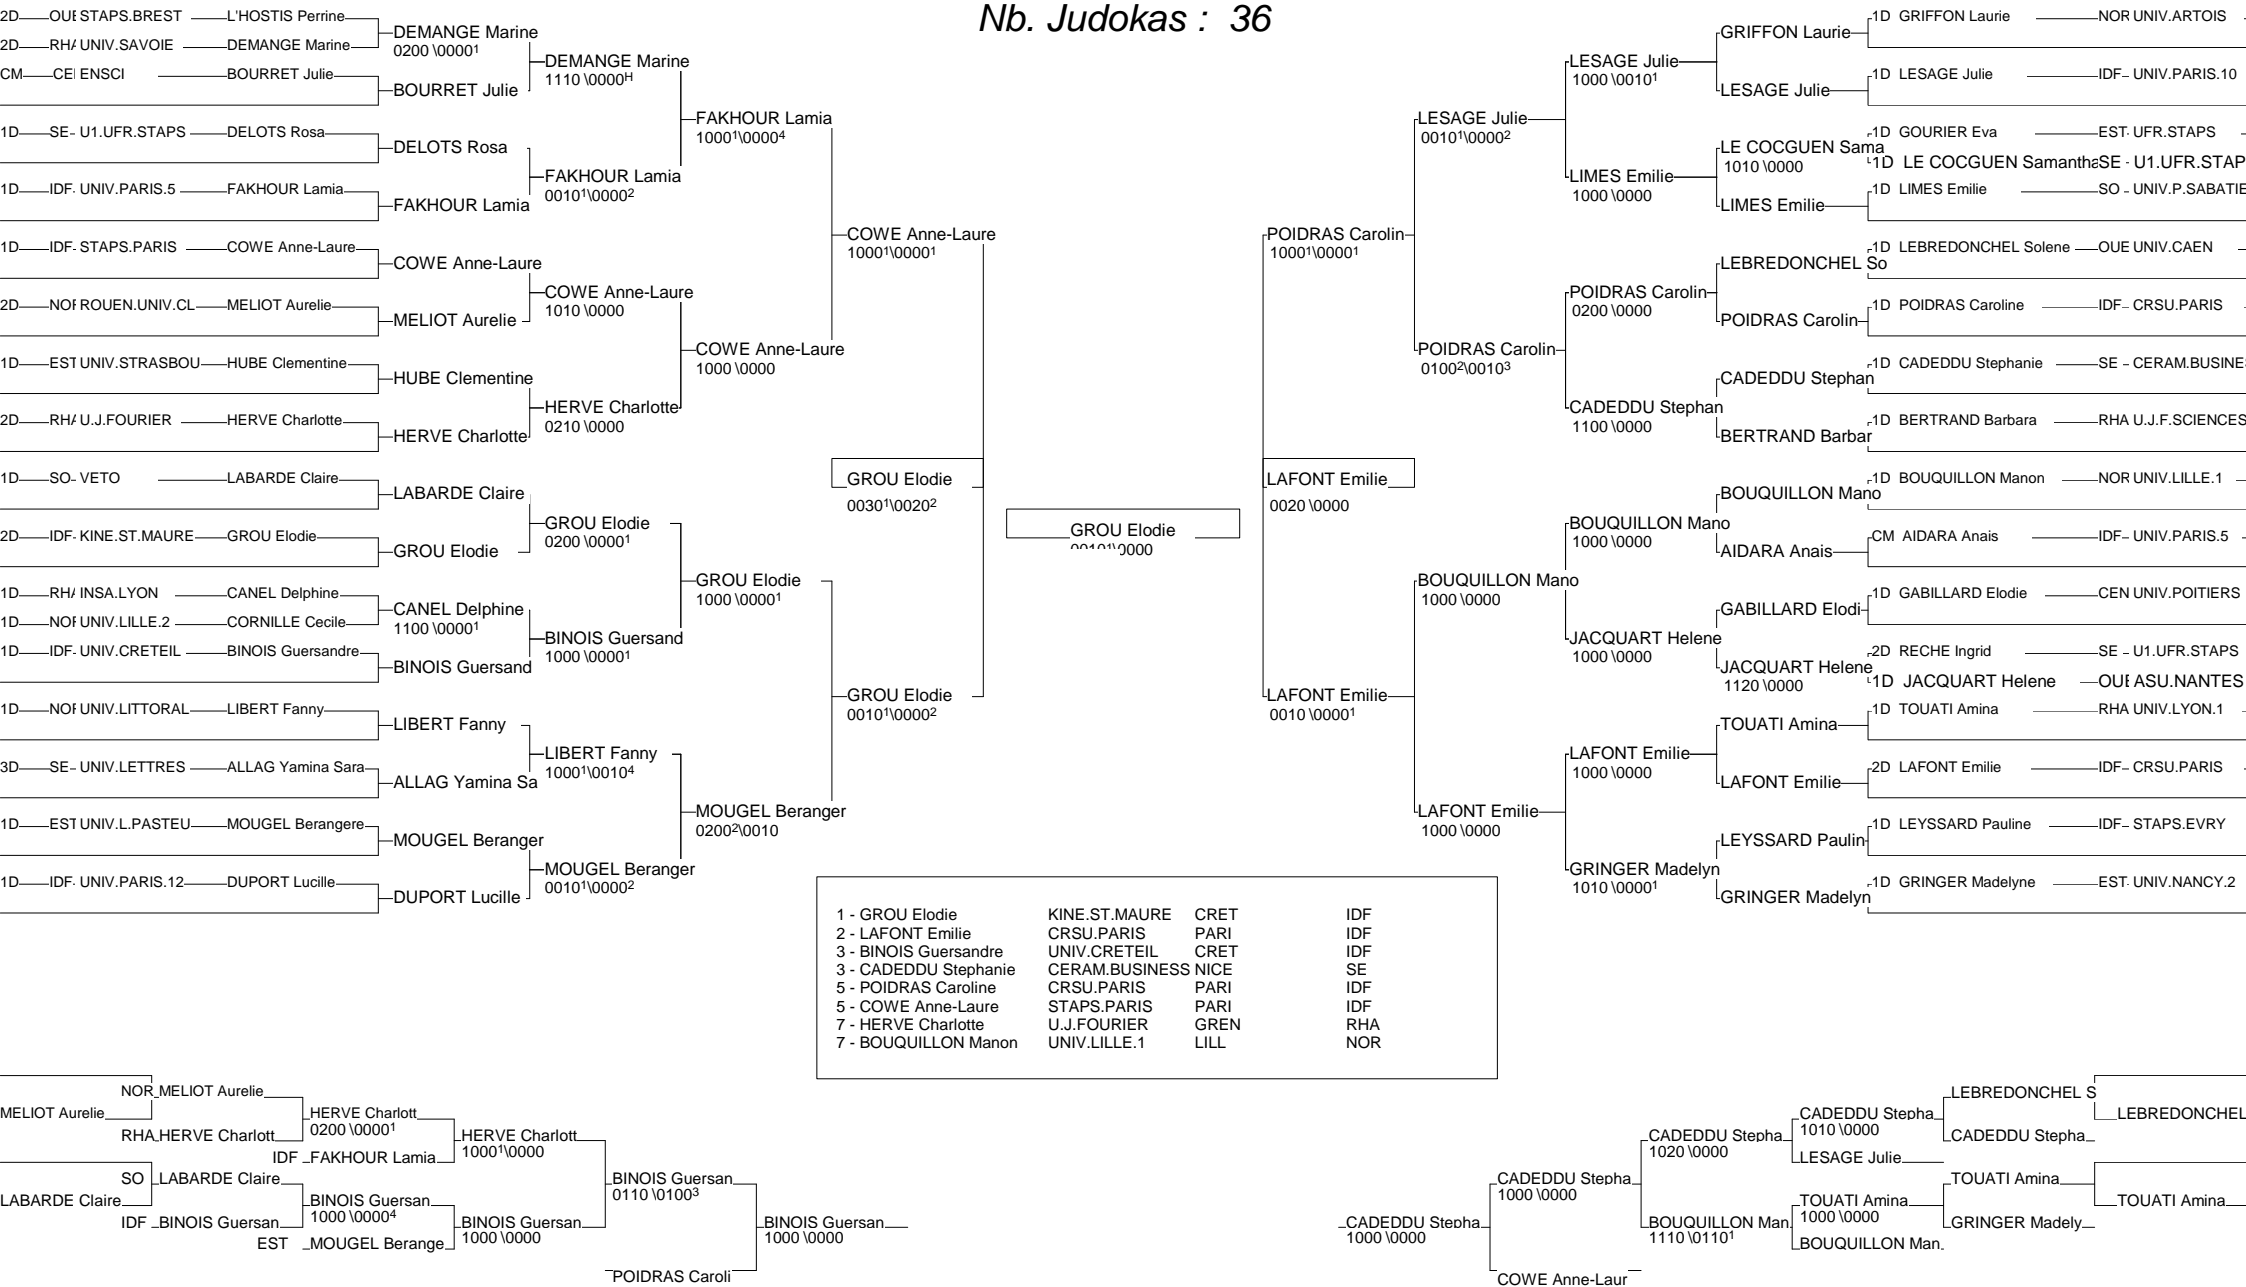

Championnat de France Universitaires

Maison du Judo - TOULOUSE 24/03/2010-24/03/2010

Cat. -52

Nb. Judokas : 36