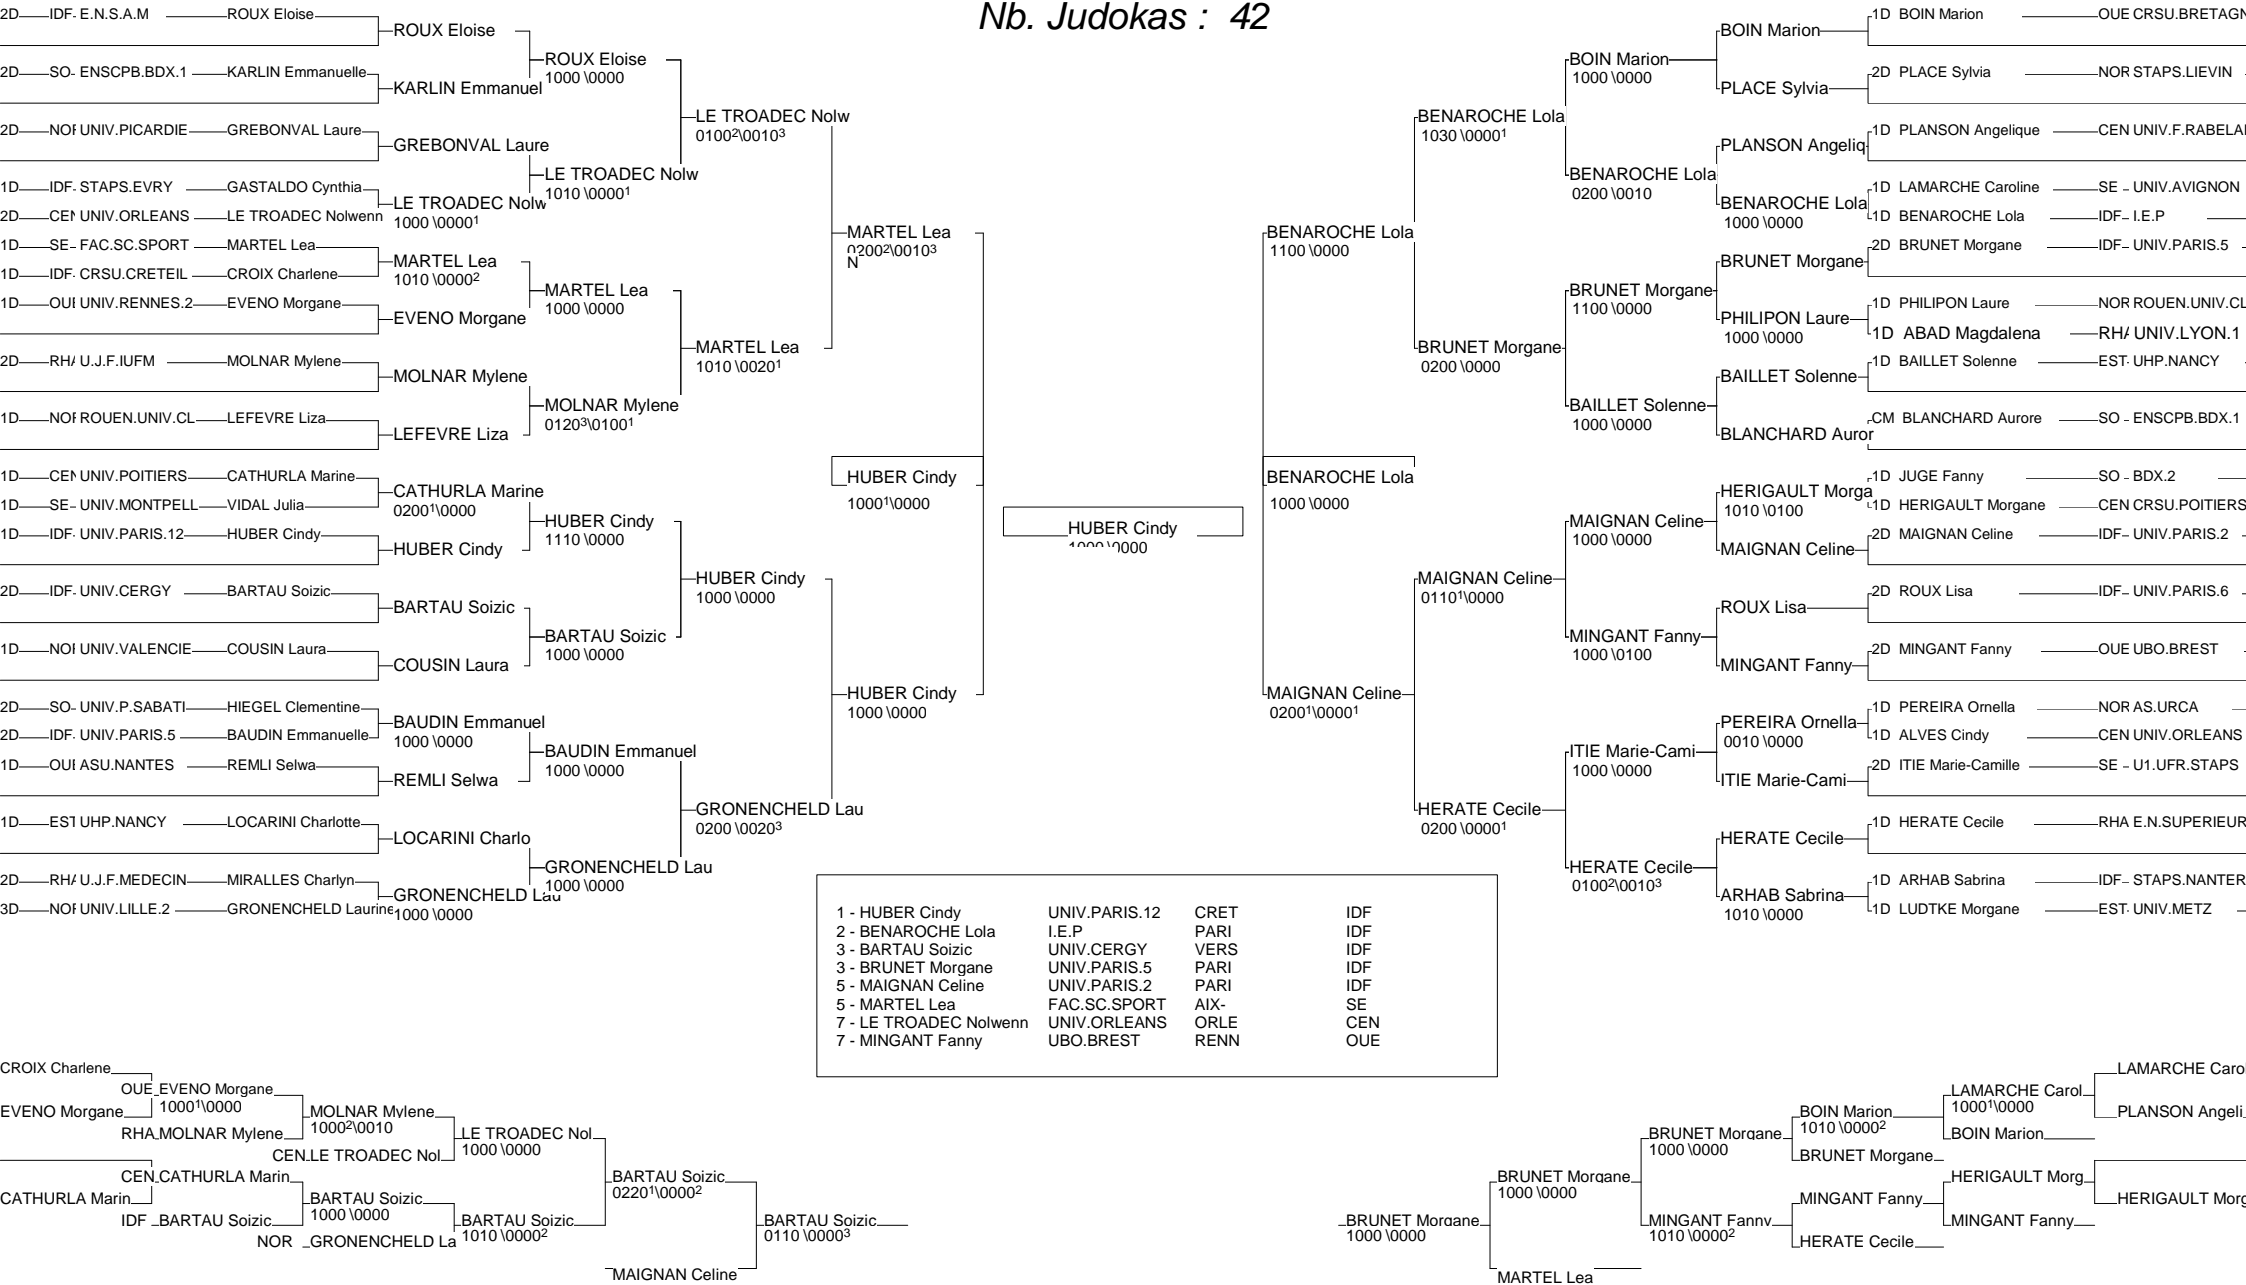

Cat. -52

Nb. Judokas : 36

Championnat de France Universitaires

Maison du Judo - TOULOUSE 24/03/2010-24/03/2010

Cat. -57

Nb. Judokas : 42

Championnat de France Universitaires

Maison du Judo - TOULOUSE 24/03/2010-24/03/2010