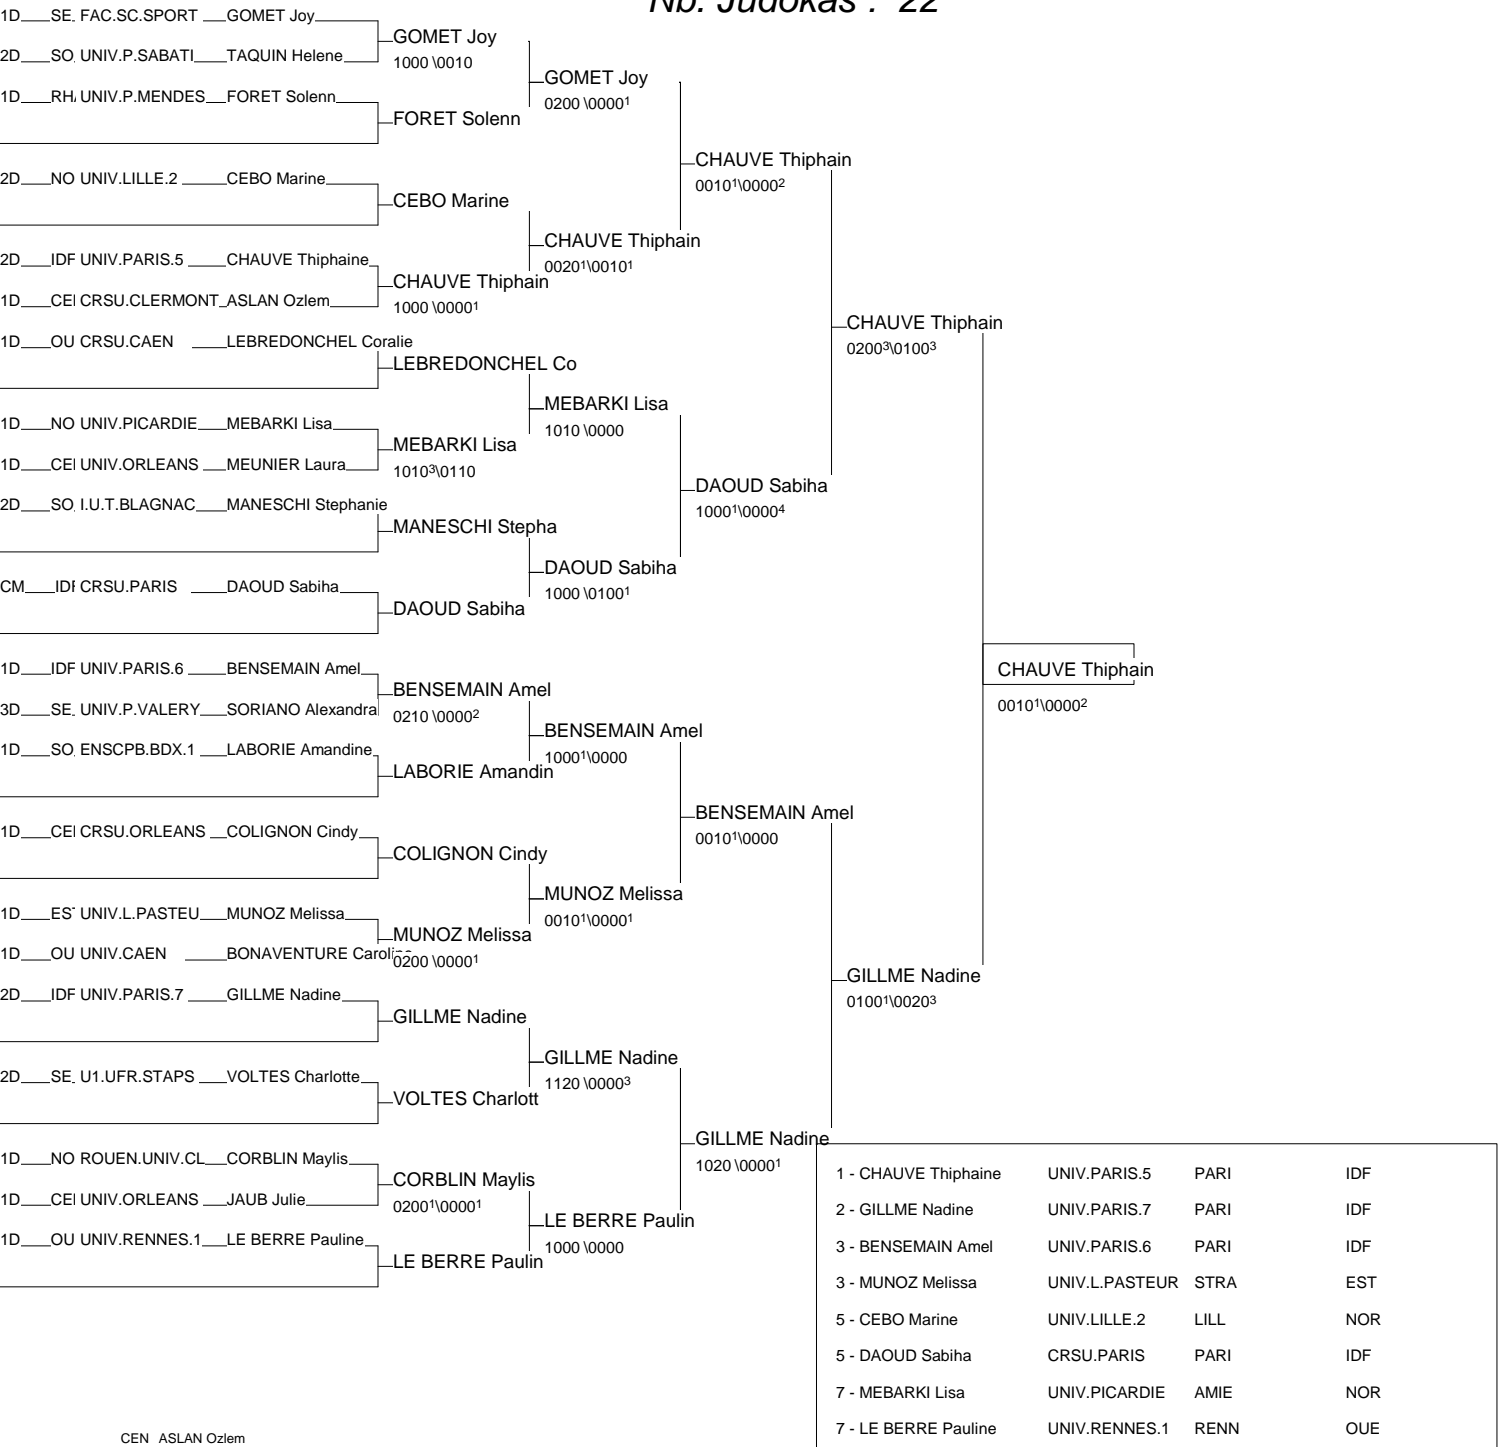

Championnat de France Universitaires

Féminines

-48

1	CHAUVE Thiphaine	UNIV.PARIS.5
2	GILLME Nadine	UNIV.PARIS.7
3	BENSEMAIN Amel	UNIV.PARIS.6
3	MUNOZ Melissa	UNIV.L.PASTEUR
5	CEBO Marine	UNIV.LILLE.2
5	DAOUD Sabiha	CRSU.PARIS
7	MEBARKI Lisa	UNIV.PICARDIE
7	LE BERRE Pauline	UNIV.RENNES.1

-52

1	GROU Elodie	KINE.ST.MAURE
2	LAFONT Emilie	CRSU.PARIS
3	BINOIS Guersandre	UNIV.CRETEIL
3	CADEDDU Stephanie	CERAM.BUSINESS
5	POIDRAS Caroline	CRSU.PARIS
5	COWE Anne-Laure	STAPS.PARIS
7	HERVE Charlotte	U.J.FOURIER
7	BOUQUILLON Manon	UNIV.LILLE.1

-57

1	HUBER Cindy	UNIV.PARIS.12
2	BENAROCHE Lola	I.E.P
3	BARTAU Sozic	UNIV.CERGY
3	BRUNET Morgane	UNIV.PARIS.5
5	MAIGNAN Celine	UNIV.PARIS.2
5	MARTEL Lea	FAC.SC.SPORT
7	LE TROADEC Nolwenn	UNIV.ORLEANS
7	MINGANT Fanny	UBO.BREST

-63

1	PRUVOST Marielle	UNIV.PARIS.6
2	LACOUCHIE Heloise	UNIV.PARIS.5
3	GOUDELIN Marielle	UNIV.PARIS.5
3	PIALAT-FAISSE Leslie	EC.KINESITHERA
5	VERNEZ Carole	AMM.SC.LUMINY
5	GAUDEL Julie	UNIV.ORLEANS
7	LAVALLOT Marie-Anne	UNIV.ROUEN
7	VALDIVIA Caroline	UNIV.PARIS.12

-70

1	PINET Amelie	AGRO.PARIS
2	PIERRET Claire	INP

3	GARRY Christelle	CRSU.NANTES
3	TOYER Maya	UNIV.PARIS.7
5	COURIOL Leila	STAPS.NANTERRE
5	THEPOT Gaelle	UNIV.ORLEANS
7	DRIVET Noemie	UNIV.LYON.1
7	GOTORBE Virginie	CRSU.ORLEANS

-78

1	MENTOUPOU Geraldine	IGS.PARIS
2	DEL PUPPO Marie	BDX.2
3	MOULIN Marie	ESSA
3	PAULIN Marion	I.N.S.A
5	DELPLANQUE Alice	UNIV.PARIS.5
5	ULRICH Marjorie	UNIV.PARIS.12
7	BLAIN Marlene	UPPA
7	GAWEK Claire	UNIV.ORLEANS

+78

1	HOCINE Monia	UNIV.PERPIGNAN
2	BENNE Adeline	UNIV.P.SABATIE
3	DENIGOT Cindy	ASU.NANTES
3	DEROOSE Marjorie	UNIV.PARIS.7
5	TISSIER Florine	UNIV.RENNES.1
5	DEWAELE Clarisse	STAPS.CUFFIES
7	CHIRAC Elena	UNIV.LYON.1
7	DEFOSSEZ Melissa	UNIV.LILLE.1

Championnat de France Universitaires

Maison du Judo - TOULOUSE 24/03/2010-24/03/2010

Cat. -48

Nb. Judokas : 22