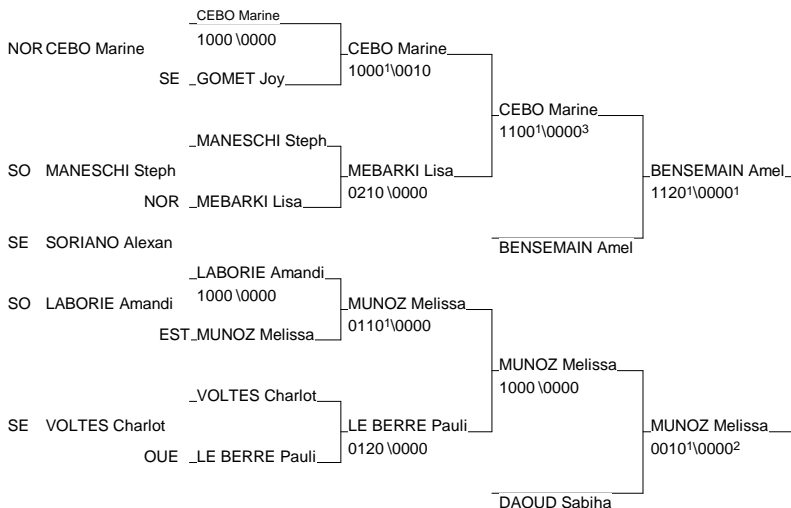

Championnat de France Universitaires

Maison du Judo - TOULOUSE 24/03/2010-24/03/2010

Cat. -48

Nb. Judokas : 22

CEN ASLAN Ozlem

Championnat de France Universitaires

Maison du Judo - TOULOUSE 24/03/2010-24/03/2010

Cat. -52

Nb. Judokas : 36

Championnat de France Universitaires

Maison du Judo - TOULOUSE 24/03/2010-24/03/2010

Cat. -57

Nb. Judokas : 42

Championnat de France Universitaires

Maison du Judo - TOULOUSE 24/03/2010-24/03/2010